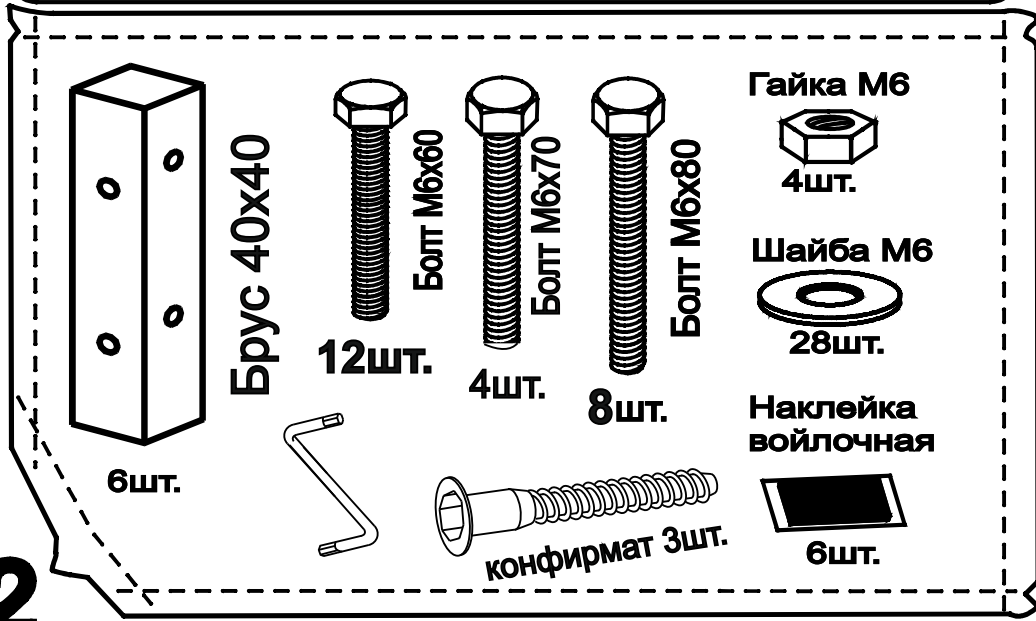

ARM S[®]

кровать ФИБИ

(без подъемного механизма)

ARM S[®]

Наклейка войлочная (наклеить в местах соприкосновения кроватного основания с опорами)

4

5

8

кровать ФИБИ

(с подъемным механизмом)

ARM S®

6

Брус 40x40
№2
6шт

№3

Кроватное основание 1шт.

Наклейка войлочная (наклеить в местах соприкосновения кроватного основания с опорами)