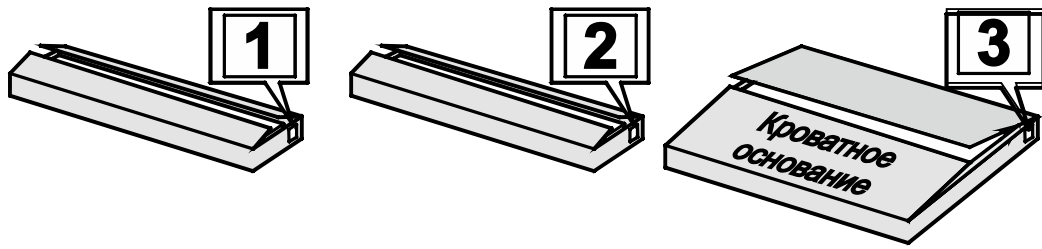

ARM S[®]

кровать ФИБИ

(без подъемного механизма)

ARM S[®]

Наклейка войлочная (наклеить в местах соприкосновения кроватного основания с опорами)

4

5

8

кровать ФИБИ

(с подъемным механизмом)

ARM S®

6

Брус 40x40
№2
6шт

№3

Кроватное основание 1шт.

Наклейка войлочная (наклеить в местах соприкосновения кроватного основания с опорами)

«Матрасодержатель»

Поставляется с подъемным механизмом

3

4

5