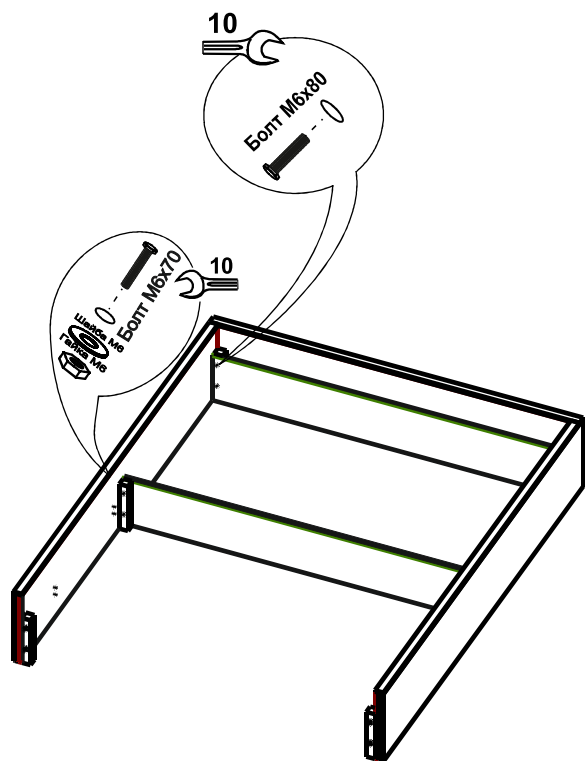

ARM S[®]

кровать ФИБИ

(без подъемного механизма)

ARM S[®]

Наклейка войлочная (наклеить в местах соприкосновения кроватного основания с опорами)

4

5

8

кровать ФИБИ

(с подъемным механизмом)

ARM S®

6

Брус 40x40
№2
6шт

№3

Кроватное основание 1шт.

Наклейка войлочная (наклеить в местах соприкосновения кроватного основания с опорами)

«Матрасодержатель»

Поставляется с подъемным механизмом

3

4

5