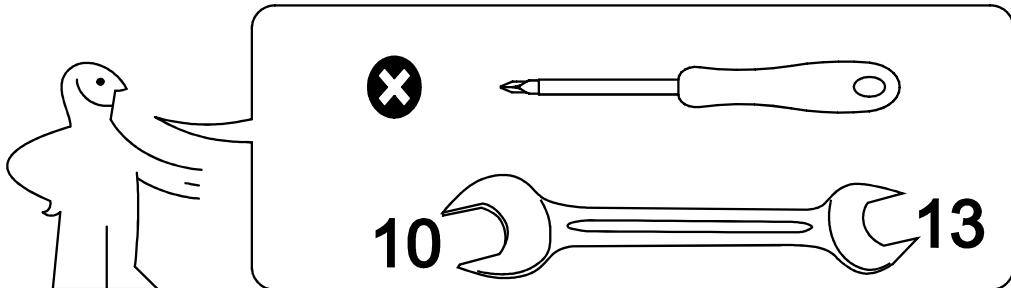

ARM S[®]

кровать ФИБИ

(без подъемного механизма)

ARM S[®]

Наклейка войлочная (наклеить в местах соприкосновения кроватного основания с опорами)

4

5

8

кровать ФИБИ

(с подъемным механизмом)

ARM S®

6

Брус 40x40
№2
6шт

№3

Кроватное основание 1шт.

Наклейка войлочная (наклеить в местах соприкосновения кроватного основания с опорами)