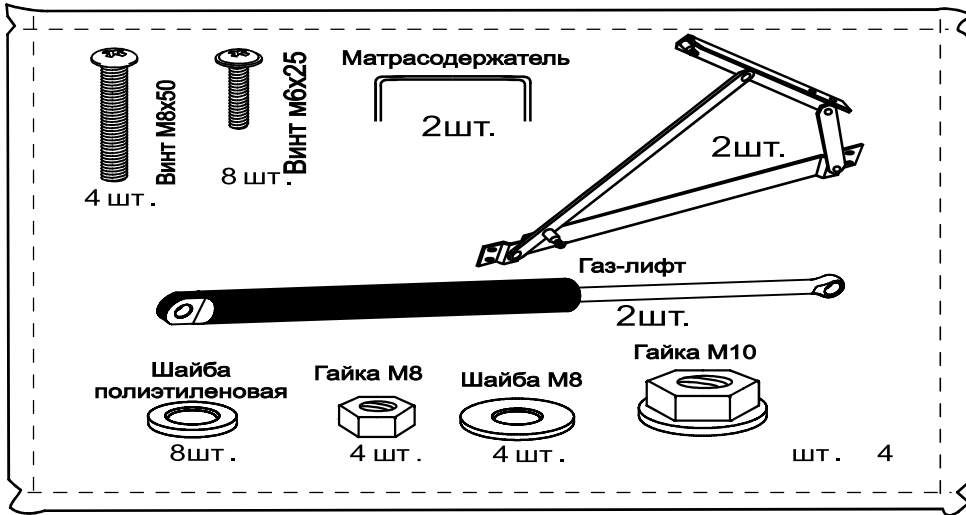

ARM S[®]

кровать ФИБИ

(без подъемного механизма)

ARM S[®]

Наклейка войлочная (наклеить в местах соприкосновения кроватного основания с опорами)

4

5

8

кровать ФИБИ

(с подъемным механизмом)

ARM S®

6

Брус 40x40
№2
6шт

№3

Кроватное основание 1шт.

Наклейка войлочная (наклеить в местах соприкосновения кроватного основания с опорами)