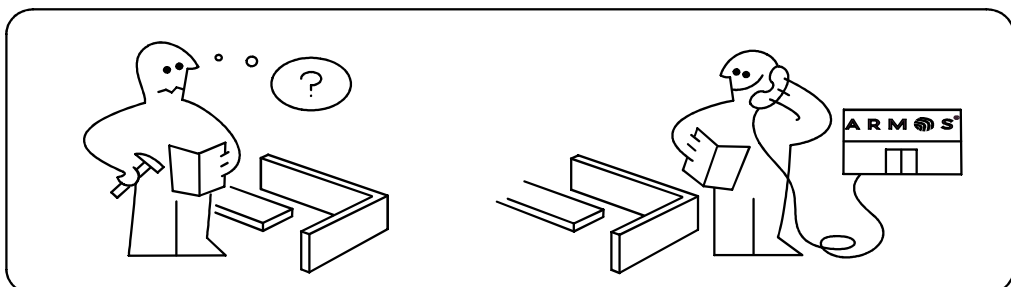

ARM S[®]

кровать ФИБИ

(без подъемного механизма)

ARM S[®]

Наклейка войлочная (наклеить в местах соприкосновения кроватного основания с опорами)

4

5

8

кровать ФИБИ

(с подъемным механизмом)

ARM S®

6

Брус 40x40
№2
6шт

№3

Кроватное основание 1шт.

Наклейка войлочная (наклеить в местах соприкосновения кроватного основания с опорами)