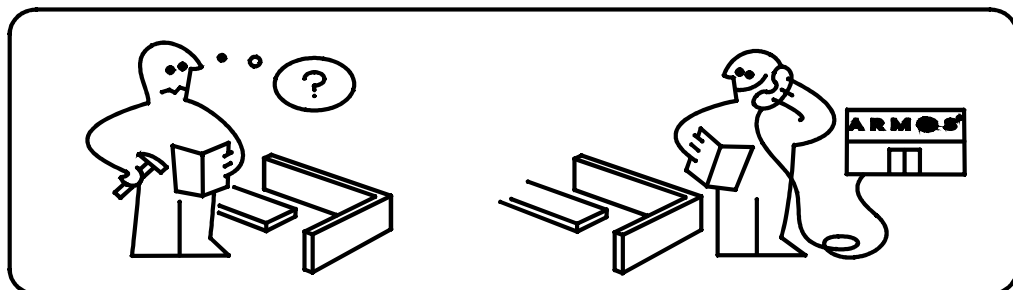

ARM S[®]

кровать ФИБИ

(без подъемного механизма)

ARM S[®]

Наклейка войлочная (наклеить в местах соприкосновения кроватного основания с опорами)

4

5

8

кровать ФИБИ

(с подъемным механизмом)

ARM S®

6

Брус 40x40
№2
6шт

№3

Кроватное основание 1шт.

Наклейка войлочная (наклеить в местах соприкосновения кроватного основания с опорами)