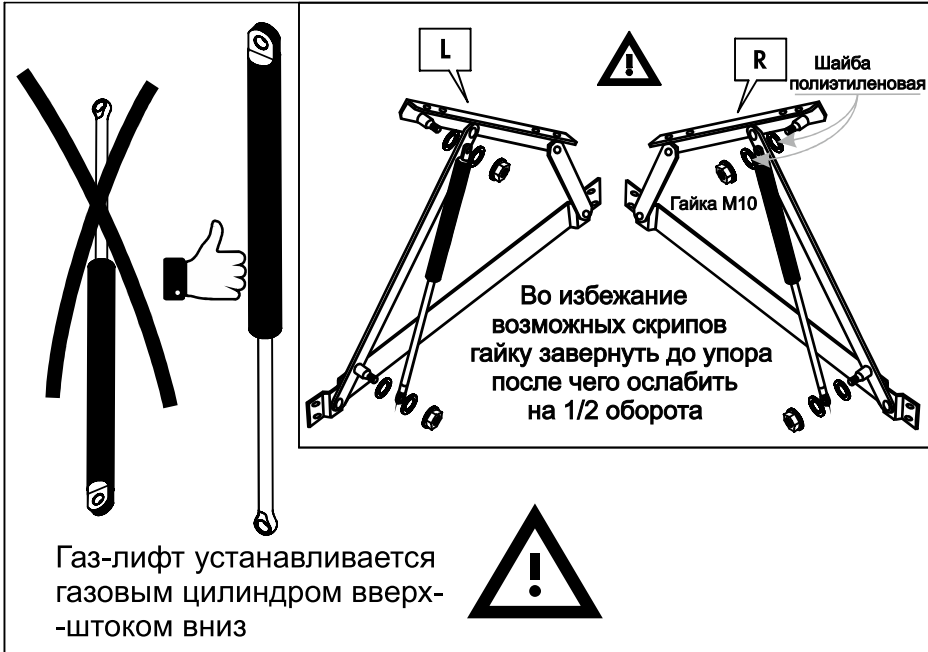

ARM S[®]

кровать ФИБИ

(без подъемного механизма)

ARM S[®]

Наклейка войлочная (наклеить в местах соприкосновения кроватного основания с опорами)

4

5

8

кровать ФИБИ

(с подъемным механизмом)

ARM S®

6

Брус 40x40
№2
6шт

№3

Кроватное основание 1шт.

Наклейка войлочная (наклеить в местах соприкосновения кроватного основания с опорами)