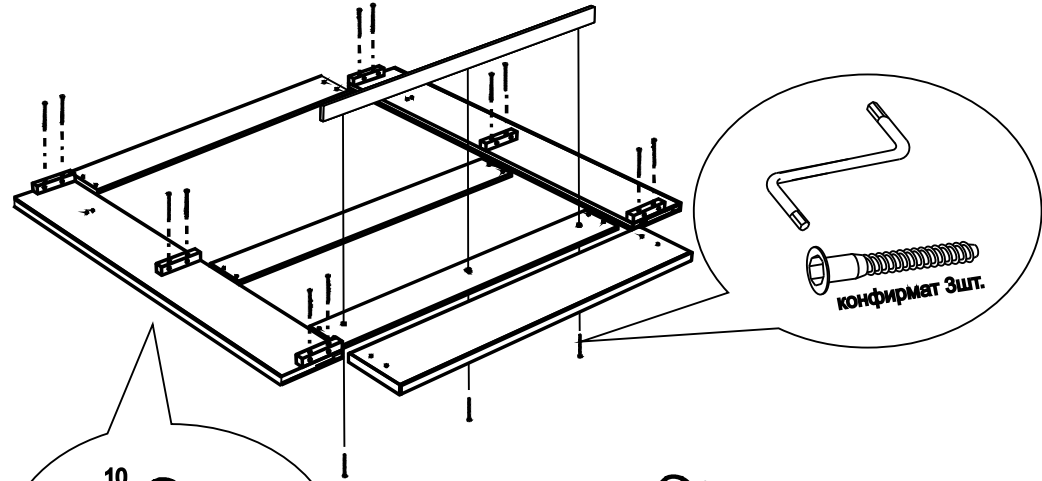

ARM S[®]

кровать ФИБИ

(без подъемного механизма)

ARM S[®]

Наклейка войлочная (наклеить в местах соприкосновения кроватного основания с опорами)

4

5

8

кровать ФИБИ

(с подъемным механизмом)

ARM S®

6

Брус 40x40
№2
6шт

№3

Кроватное основание 1шт.

Наклейка войлочная (наклеить в местах соприкосновения кроватного основания с опорами)