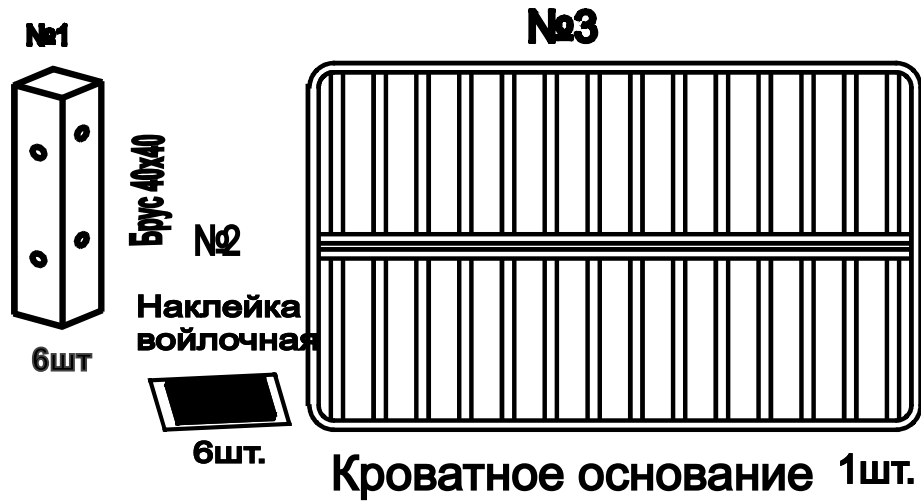

ARM S[®]

кровать ФИБИ

(без подъемного механизма)

ARM S[®]

Наклейка войлочная (наклеить в местах соприкосновения кроватного основания с опорами)

4

5

8

кровать ФИБИ

(с подъемным механизмом)

ARM S®

6

Брус 40x40
№2
6шт

№3

Кроватное основание 1шт.

Наклейка войлочная (наклеить в местах соприкосновения кроватного основания с опорами)