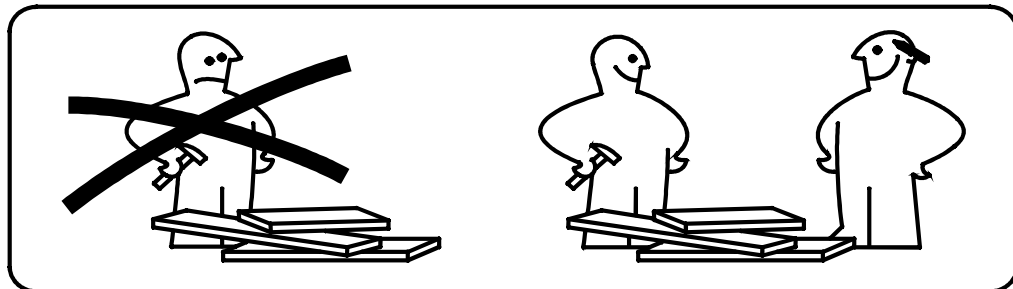

ARM S[®]

кровать ФИБИ

(без подъемного механизма)

ARM S[®]

Наклейка войлочная (наклеить в местах соприкосновения кроватного основания с опорами)

4

5

8

кровать ФИБИ

(с подъемным механизмом)

ARM S®

6

Брус 40x40
№2
6шт

№3

Кроватное основание 1шт.

Наклейка войлочная (наклеить в местах соприкосновения кроватного основания с опорами)