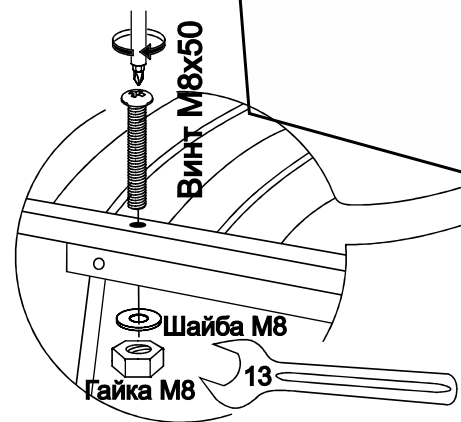

ARM S[®]

кровать ФИБИ

(без подъемного механизма)

ARM S[®]

Наклейка войлочная (наклеить в местах соприкосновения кроватного основания с опорами)

4

5

8

кровать ФИБИ

(с подъемным механизмом)

ARM S®

6

Брус 40x40
№2
6шт

№3

Кроватное основание 1шт.

Наклейка войлочная (наклеить в местах соприкосновения кроватного основания с опорами)