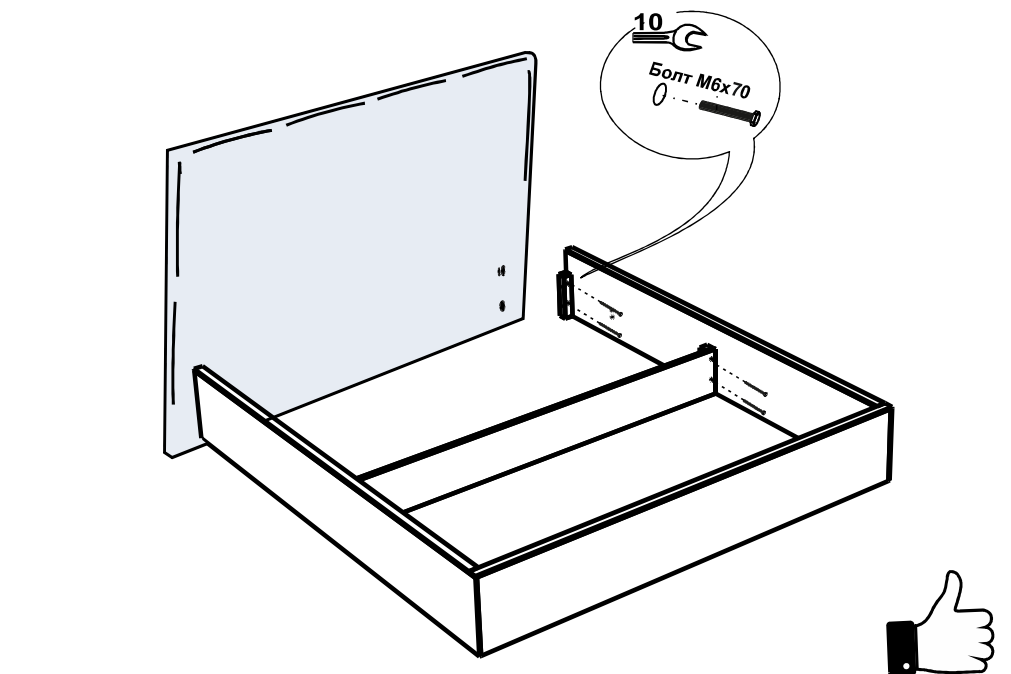

кровать ФИБИ

(с подъемным механизмом)

ARM S®

6

Брус 40x40
№2
6шт

№3

Кроватное основание 1шт.

Наклейка войлочная (наклеить в местах соприкосновения кроватного основания с опорами)

«Матрасодержатель»

Поставляется с подъемным механизмом

3

4

5