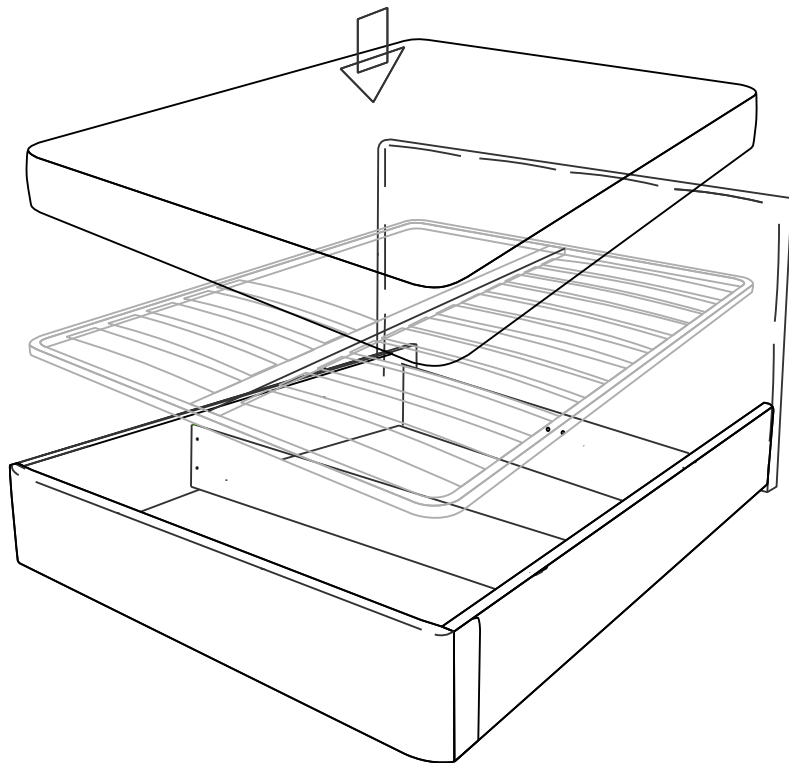

ARM S[®]

кровать ФИБИ

(без подъемного механизма)

ARM S[®]

Наклейка войлочная (наклеить в местах соприкосновения кроватного основания с опорами)

4

5

8

кровать ФИБИ

(с подъемным механизмом)

ARM S®

6

Брус 40x40
№2
6шт

№3

Кроватное основание 1шт.

Наклейка войлочная (наклеить в местах соприкосновения кроватного основания с опорами)