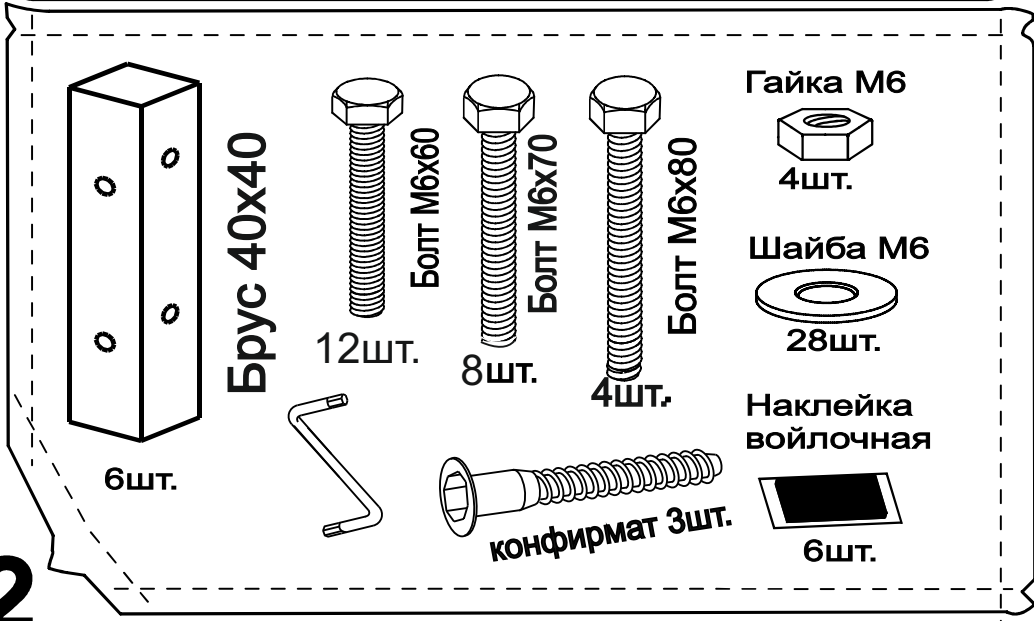

ARM S[®]

кровать ФИБИ

(без подъемного механизма)

ARM S[®]

Наклейка войлочная (наклеить в местах соприкосновения кроватного основания с опорами)

4

5

8

кровать ФИБИ

(с подъемным механизмом)

ARM S®

6

Брус 40x40
№2
6шт

№3

Кроватное основание 1шт.

Наклейка войлочная (наклеить в местах соприкосновения кроватного основания с опорами)