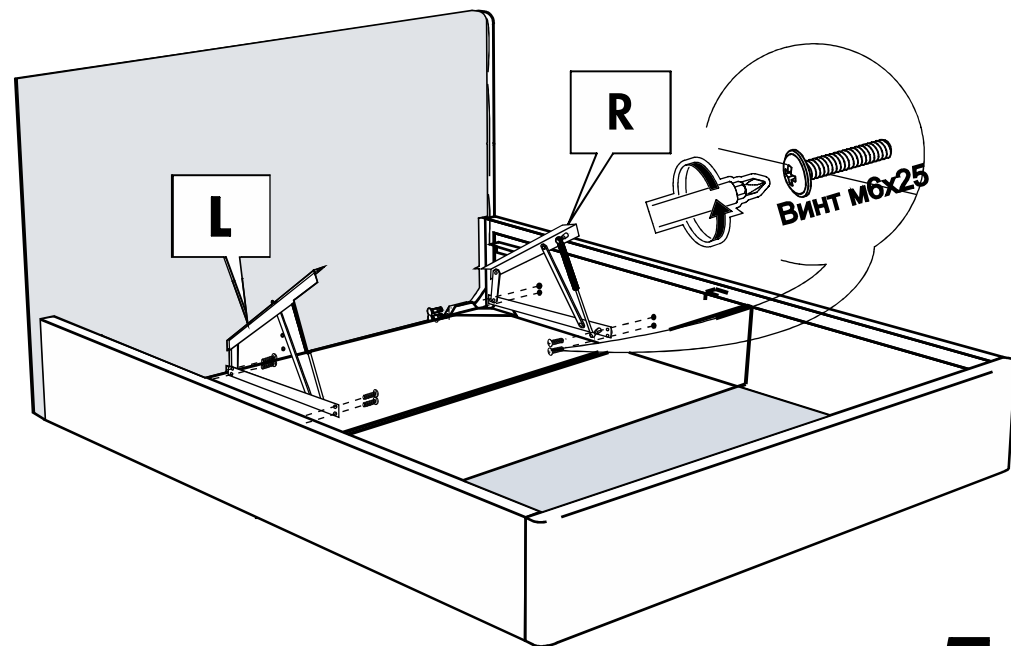

ARM S[®]

кровать ФИБИ

(без подъемного механизма)

ARM S[®]

Наклейка войлочная (наклеить в местах соприкосновения кроватного основания с опорами)

4

5

8

кровать ФИБИ

(с подъемным механизмом)

ARM S®

6

Брус 40x40
№2
6шт

№3

Кроватное основание 1шт.

Наклейка войлочная (наклеить в местах соприкосновения кроватного основания с опорами)

«Матрасодержатель»

Поставляется с подъемным механизмом

3

4

5