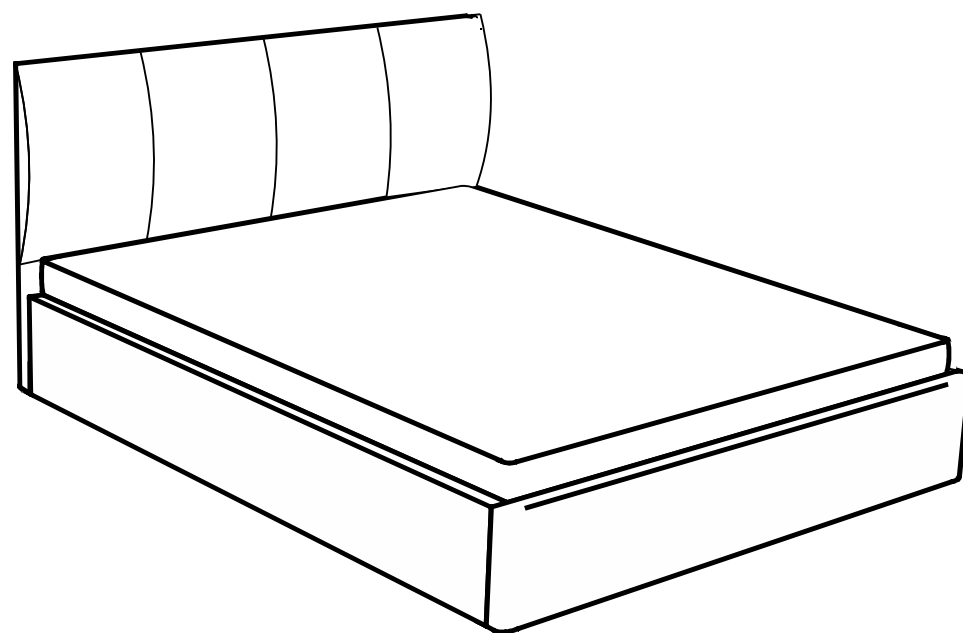

ARM S[®]

кровать ФИБИ

(без подъемного механизма)

ARM S[®]

Наклейка войлочная (наклеить в местах соприкосновения кроватного основания с опорами)

4

5

8

кровать ФИБИ

(с подъемным механизмом)

ARM S®

6

Брус 40x40
№2
6шт

№3

Кроватное основание 1шт.

Наклейка войлочная (наклеить в местах соприкосновения кроватного основания с опорами)

«Матрасодержатель»

Поставляется с подъемным механизмом

3

4

5