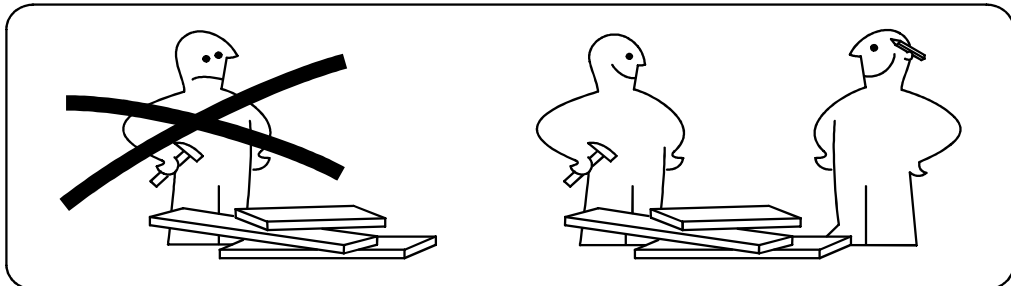

ARM S[®]

кровать ФИБИ

(без подъемного механизма)

ARM S[®]

Наклейка войлочная (наклеить в местах соприкосновения кроватного основания с опорами)

4

5

8

кровать ФИБИ

(с подъемным механизмом)

ARM S®

6

Брус 40x40
№2
6шт

№3

Кроватное основание 1шт.

Наклейка войлочная (наклеить в местах соприкосновения кроватного основания с опорами)