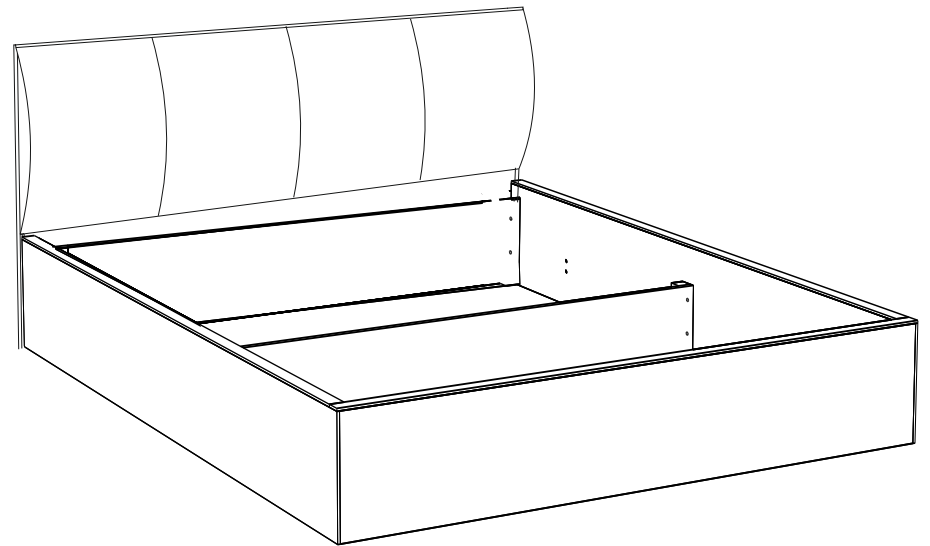

ARM S[®]

кровать ФИБИ

(без подъемного механизма)

ARM S[®]

Наклейка войлочная (наклеить в местах соприкосновения кроватного основания с опорами)

4

5

8

кровать ФИБИ

(с подъемным механизмом)

ARM S®

6

Брус 40x40
№2
6шт

№3

Кроватное основание 1шт.

Наклейка войлочная (наклеить в местах соприкосновения кроватного основания с опорами)

«Матрасодержатель»

Поставляется с подъемным механизмом

3

4

5