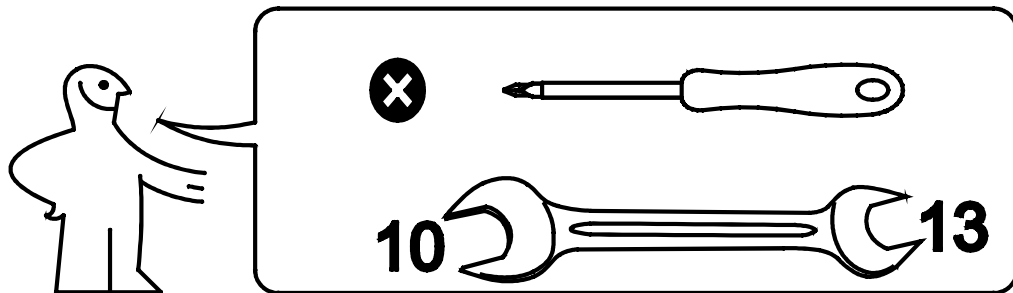

ARM S[®]

кровать ФИБИ

(без подъемного механизма)

ARM S[®]

Наклейка войлочная (наклеить в местах соприкосновения кроватного основания с опорами)

4

5

8

кровать ФИБИ

(с подъемным механизмом)

ARM S®

6

Брус 40x40
№2
6шт

№3

Кроватное основание 1шт.

Наклейка войлочная (наклеить в местах соприкосновения кроватного основания с опорами)

«Матрасодержатель»

Поставляется с подъемным механизмом

3

4

5