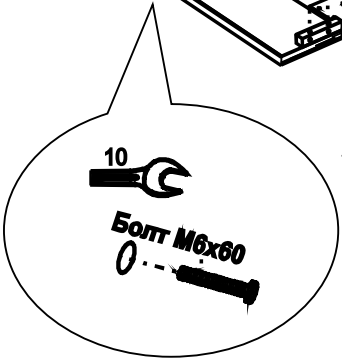

ARM S[®]

кровать ФИБИ

(без подъемного механизма)

ARM S[®]

Наклейка войлочная (наклеить в местах соприкосновения кроватного основания с опорами)

4

5

8

кровать ФИБИ

(с подъемным механизмом)

ARM S®

6

Брус 40x40
№2
6шт

№3

Кроватное основание 1шт.

Наклейка войлочная (наклеить в местах соприкосновения кроватного основания с опорами)