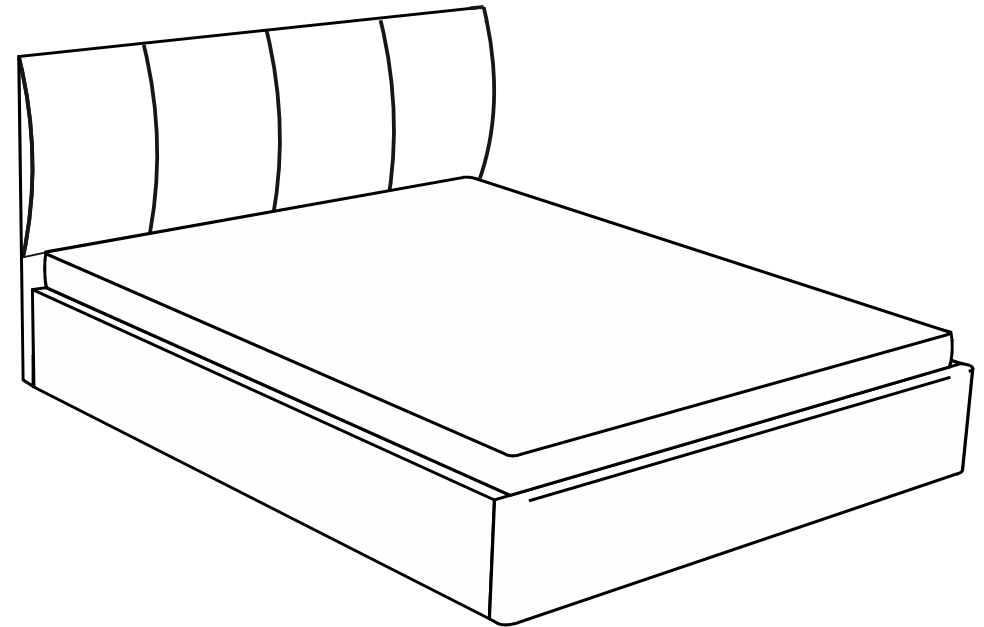

ARM S[®]

кровать ФИБИ

(без подъемного механизма)

ARM S[®]

Наклейка войлочная (наклеить в местах соприкосновения кроватного основания с опорами)

4

5

8

кровать ФИБИ

(с подъемным механизмом)

ARM S®

6

Брус 40x40
№2
6шт

№3

Кроватное основание 1шт.

Наклейка войлочная (наклеить в местах соприкосновения кроватного основания с опорами)

«Матрасодержатель»

Поставляется с подъемным механизмом

3

4

5