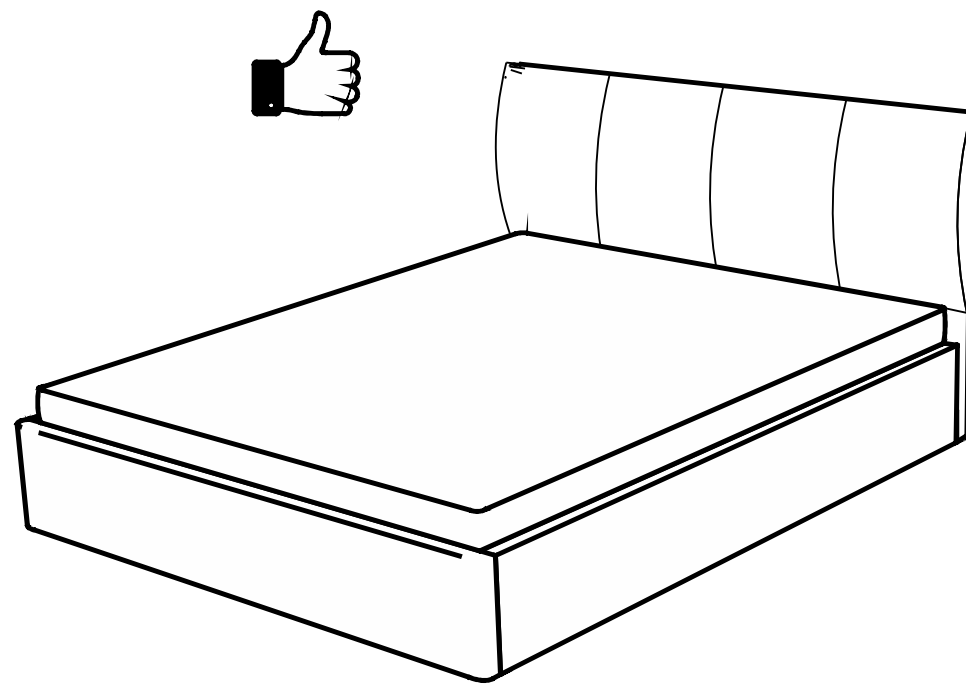

ARM S[®]

кровать ФИБИ

(без подъемного механизма)

ARM S[®]

Наклейка войлочная (наклеить в местах соприкосновения кроватного основания с опорами)

4

5

8

кровать ФИБИ

(с подъемным механизмом)

ARM S®

6

Брус 40x40
№2
6шт

№3

Кроватное основание 1шт.

Наклейка войлочная (наклеить в местах соприкосновения кроватного основания с опорами)

«Матрасодержатель»

Поставляется с подъемным механизмом

3

4

5